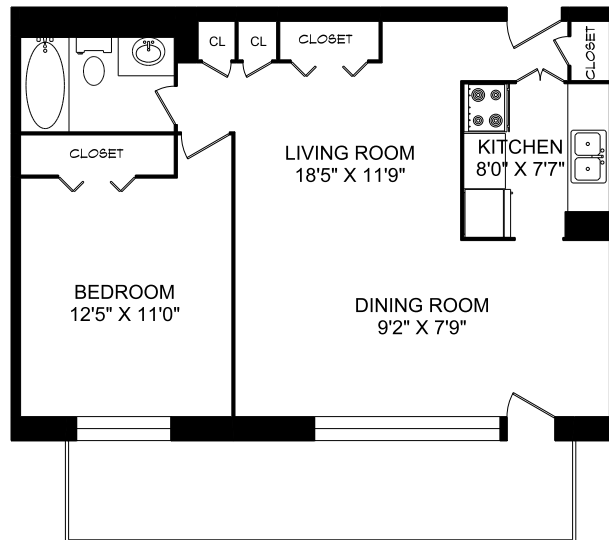

1450 SHEPPARD AVENUE WEST TORONTO, ON

**UNIT 02 - 1 BEDROOM
705 SQFT.**

KEYPLAN