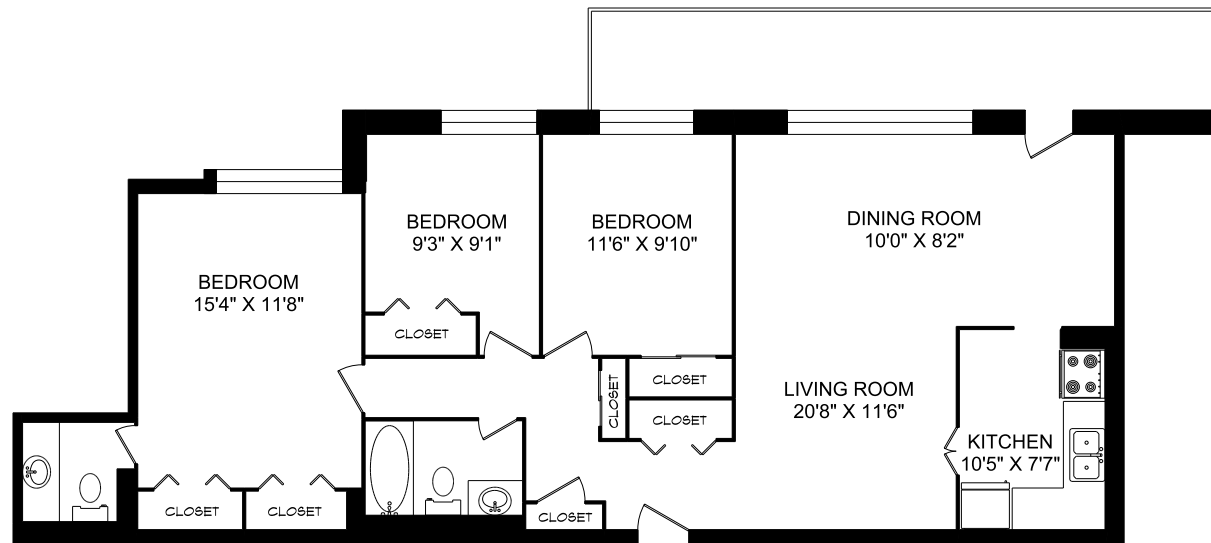

## TORONTO, ON

**UNIT 25 - 3 BEDROOM**  
**1,165 SQFT.**

**KEYPLAN**