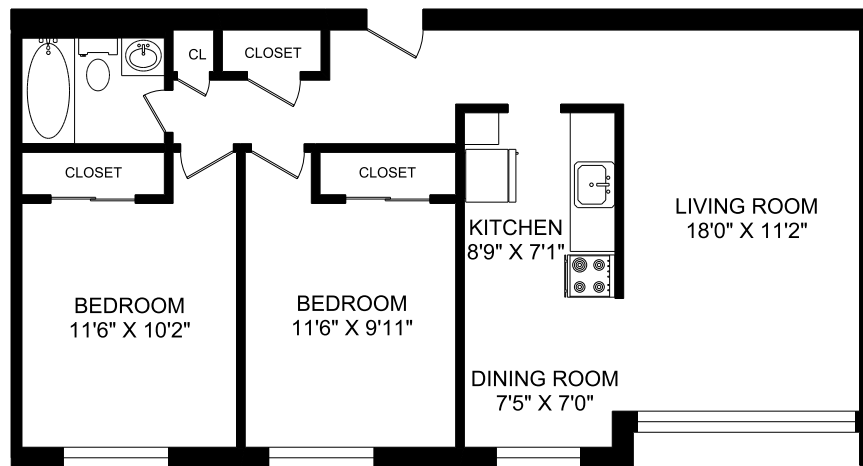

# 23 CRAIGTON DRIVE TORONTO, ON

**UNIT B1 - 2 BEDROOM  
870 SQFT.**

## KEYPLAN