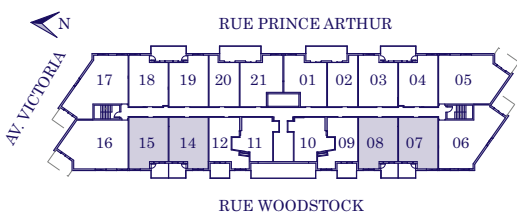

Une espace adapté à votre style de vie.
A space to suit your lifestyle.

1 chambre / 1 bedroom
 539 pieds carrés / square feet
 Unités 07 / 08 / 14 / 15

Caractéristiques / Suite Features

Grand / Spacious

Nouvellement rénové / Renovated

Plancher de bois et céramique /
 Hardwood and ceramic flooring

Balcon privé / Private balcony

L'aménagement réel du site peut varier de celui du plan.
 Actual suite layout may vary from plan.

Carrefour  Victoria
Ici, c'est chez vous