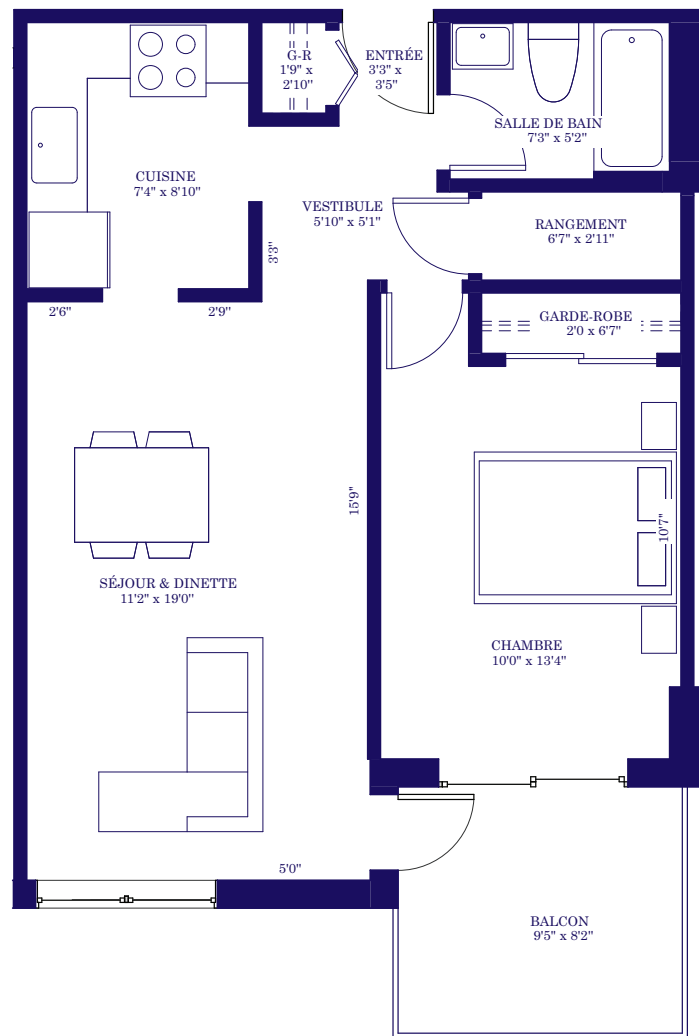

Une espace adapté à votre style de vie.
A space to suit your lifestyle.

1 chambre / 1 bedroom
 539 pieds carrés / square feet
 Unités 07 / 08 / 14 / 15

Caractéristiques / Suite Features

Grand / Spacious

Nouvellement rénové / Renovated

Plancher de bois et céramique /
 Hardwood and ceramic flooring

Balcon privé / Private balcony

L'aménagement réel du site peut varier de celui du plan.
 Actual suite layout may vary from plan.

Carrefour  Victoria
Ici, c'est chez vous