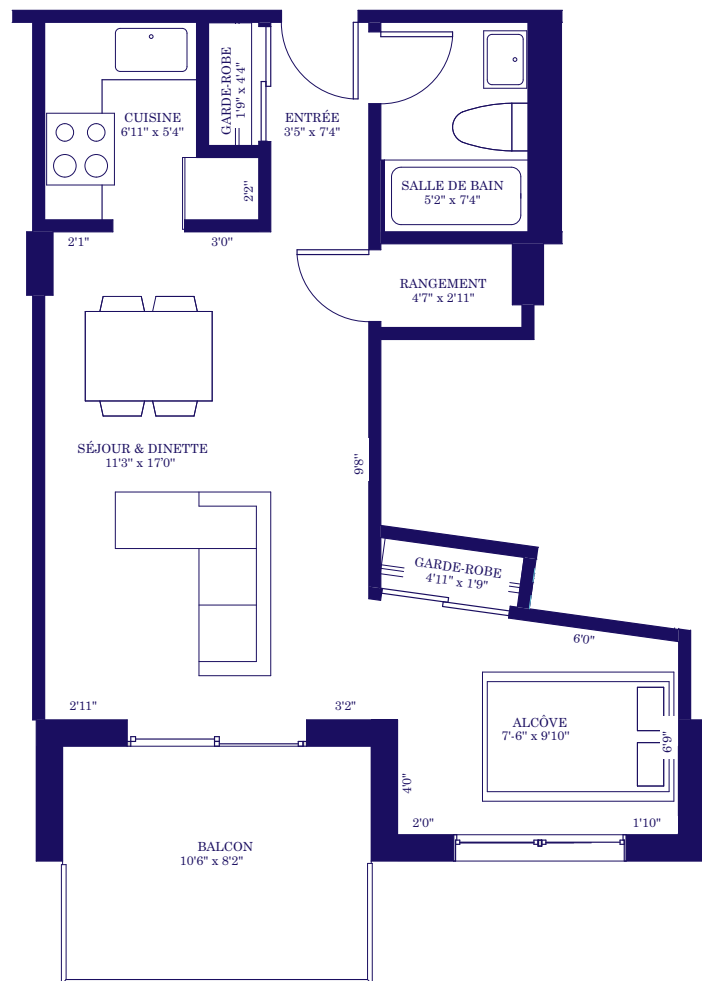

Une espace adapté à votre style de vie.

A space to suit your lifestyle.

Studio

420 pieds carrés / *square feet*

Unités 09 / 10 / 11 / 12

Caractéristiques / *Suite Features*

Grand / *Spacious*

Nouvellement rénové / *Renovated*

Plancher de bois et céramique / *Hardwood and ceramic flooring*

Balcon privé / *Private balcony*

L'aménagement réel du site peut varier de celui du plan.
Actual suite layout may vary from plan.

Carrefour  Victoria
Ici, c'est chez vous