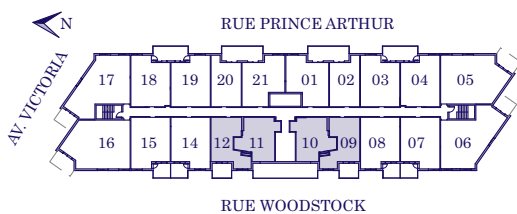

Une espace adapté à votre style de vie.

A space to suit your lifestyle.

Studio

420 pieds carrés / *square feet*

Unités 09 / 10 / 11 / 12

Caractéristiques / *Suite Features*

Grand / *Spacious*

Nouvellement rénové / *Renovated*

Plancher de bois et céramique / *Hardwood and ceramic flooring*

Balcon privé / *Private balcony*

L'aménagement réel du site peut varier de celui du plan.
Actual suite layout may vary from plan.

Carrefour  Victoria
Ici, c'est chez vous