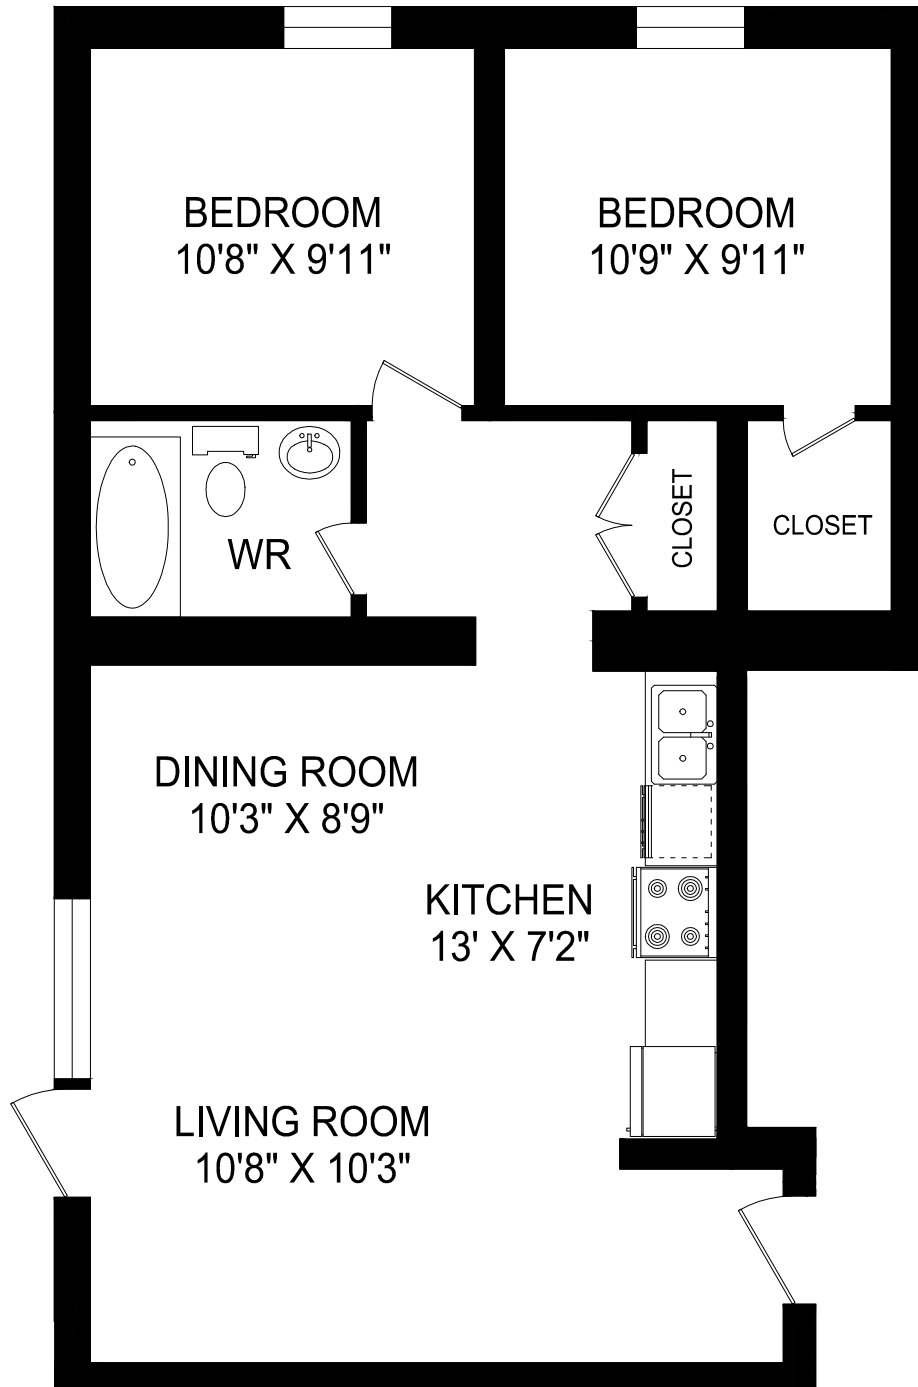

3045 QUEEN FREDERICA DR

MISSISSAUGA, ON

UNIT 109 - 2 BEDROOM
798 SQUARE FEET