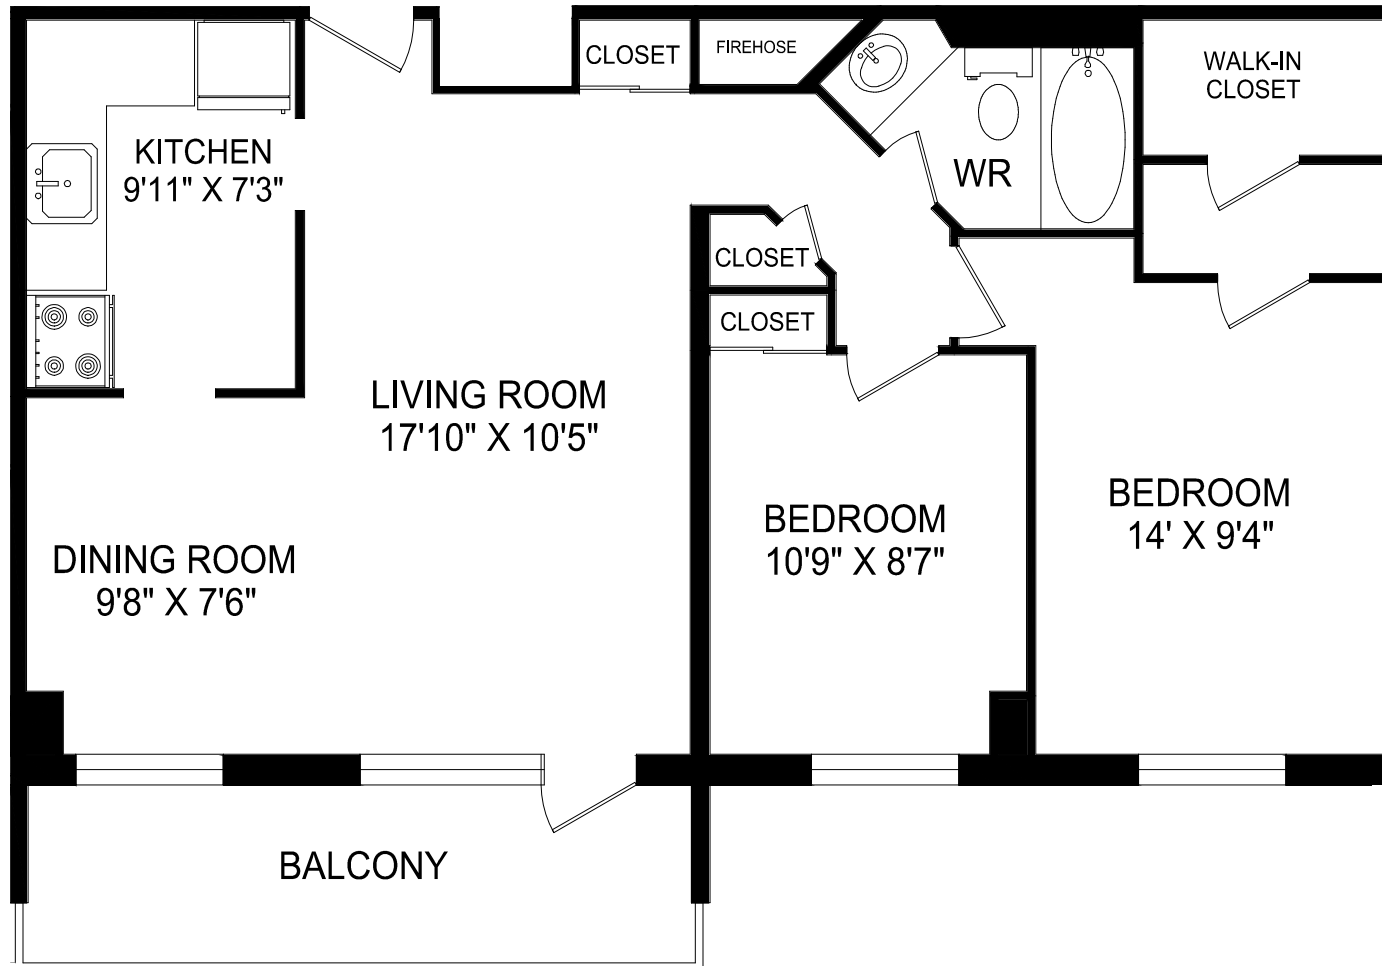

# 7110 DARCEL AVENUE MISSISSAUGA, ON

**LINE 07 - 2 BEDROOM  
773 SQUARE FEET**