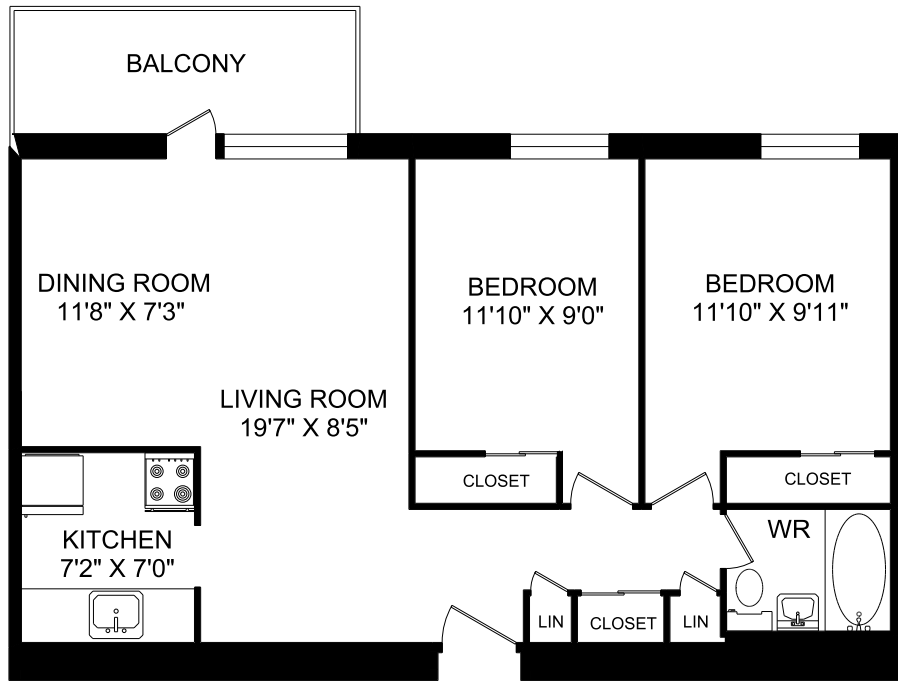

**1303 WILSON AVENUE
TORONTO, ONTARIO**

**TWO BEDROOM UNIT 06
784 SQUARE FEET**

E&O.E.