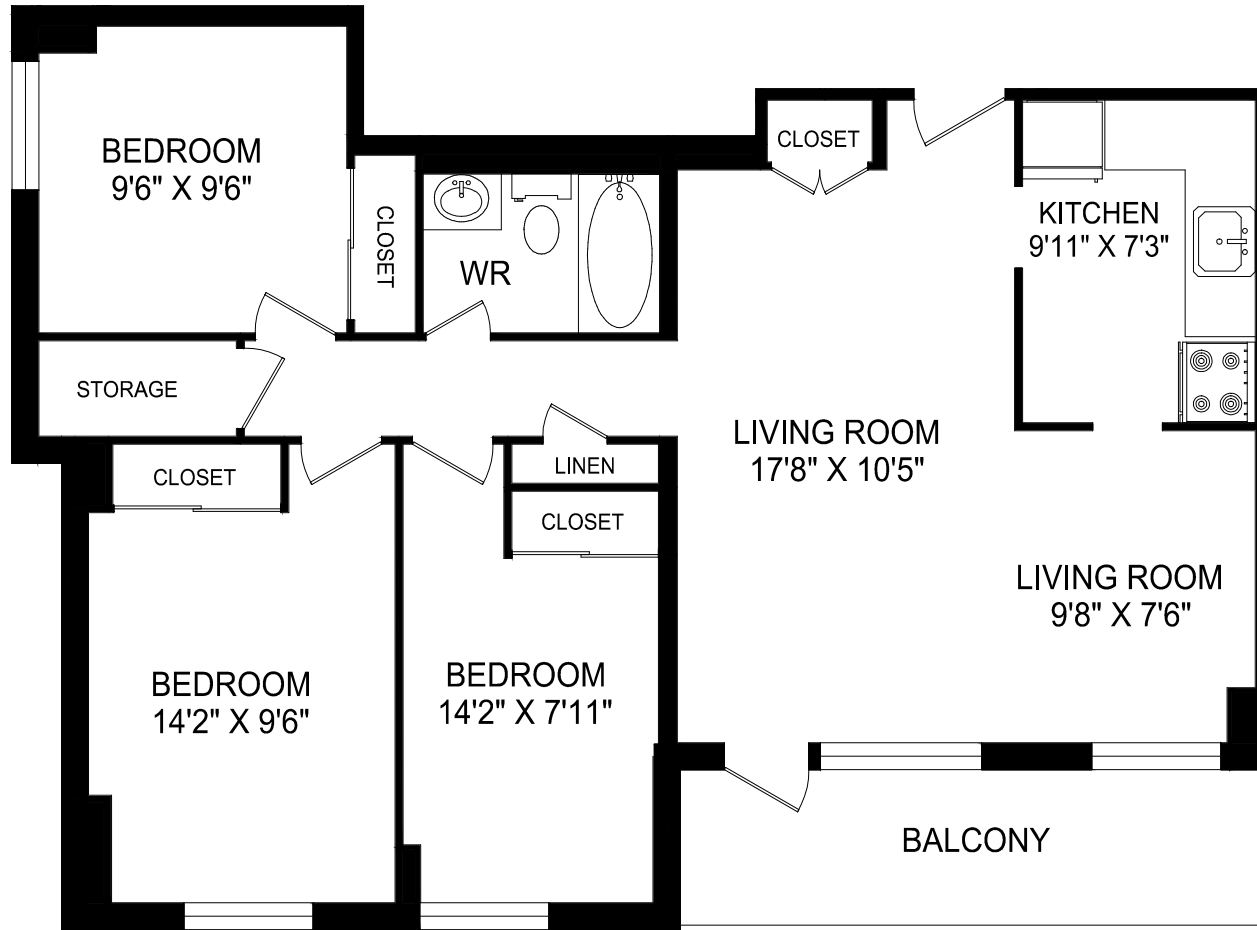

7110 DARCEL AVENUE MISSISSAUGA, ON

**LINE 08 - 3 BEDROOM
916 SQUARE FEET**