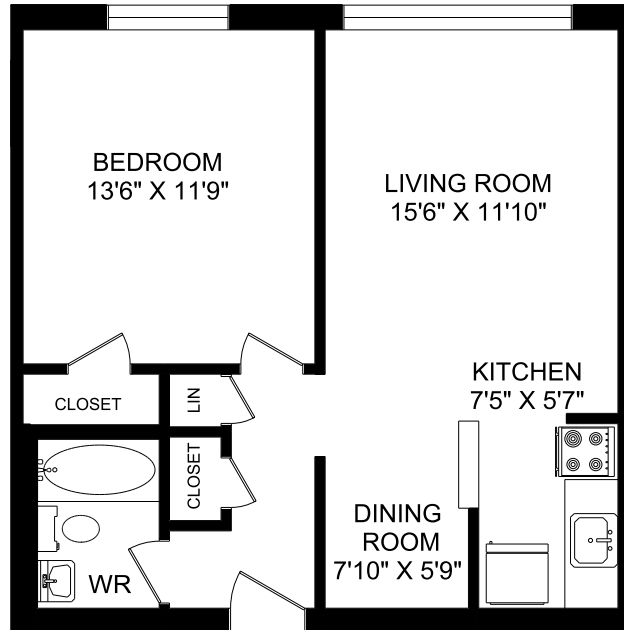

**32 CRAIGTON DRIVE
TORONTO, ONTARIO**

**ONE BEDROOM UNIT 07
620 SQUARE FEET**

E&O.E.