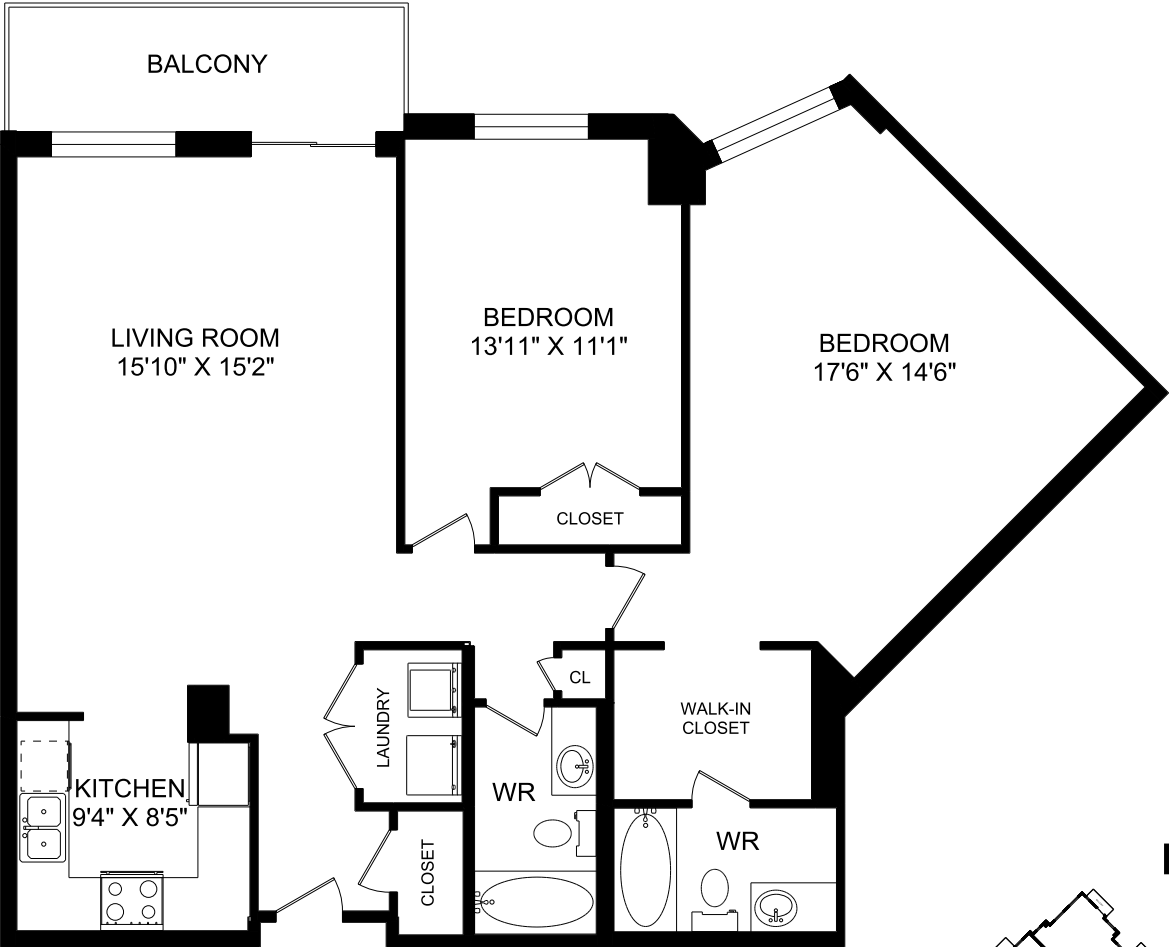

22 Bedros Lane HALIFAX, NS

**LINE 12 - 2 BEDROOM
1,250 SQ.FT.**